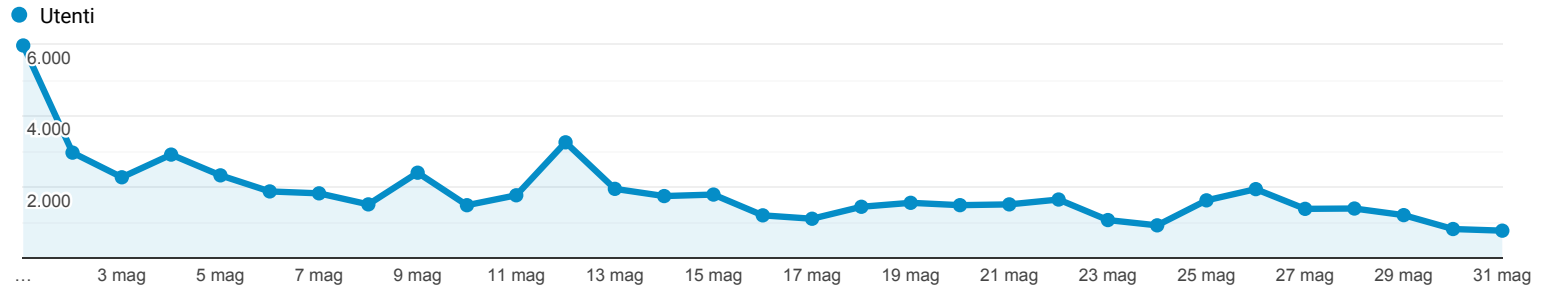

Panoramica del pubblico

Tutti gli utenti
100,00% Utenti

1 mag 2020 - 31 mag 2020

Panoramica

■ New Visitor ■ Returning Visitor

Lingua	Utenti	% Utenti
1. it-it	19.007	69,69%
2. it	6.721	24,64%
3. en-us	714	2,62%
4. en-gb	392	1,44%
5. en	49	0,18%
6. fr-fr	47	0,17%
7. pt-br	42	0,15%
8. es-es	30	0,11%
9. it-gb	26	0,10%
10. de-de	17	0,06%