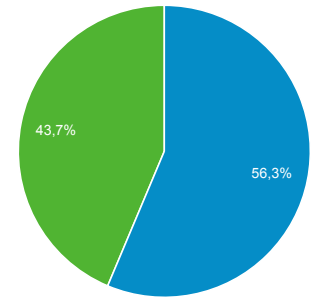

Panoramica del pubblico

Tutti gli utenti
100,00% Utenti

1 mag 2020 - 31 mag 2020

Panoramica

■ New Visitor ■ Returning Visitor

Lingua	Utenti	% Utenti
1. it-it	19.007	69,69%
2. it	6.721	24,64%
3. en-us	714	2,62%
4. en-gb	392	1,44%
5. en	49	0,18%
6. fr-fr	47	0,17%
7. pt-br	42	0,15%
8. es-es	30	0,11%
9. it-gb	26	0,10%
10. de-de	17	0,06%