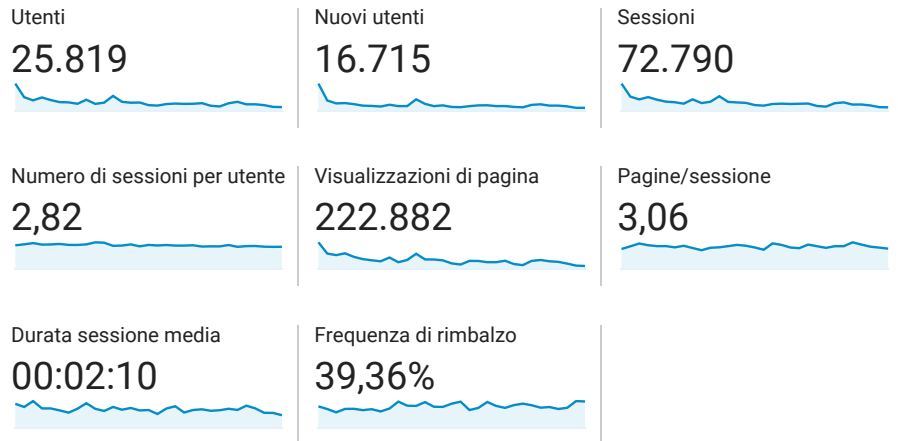

Panoramica del pubblico

Tutti gli utenti
100,00% Utenti

1 mag 2020 - 31 mag 2020

Panoramica

■ New Visitor ■ Returning Visitor

Lingua	Utenti	% Utenti
1. it-it	19.007	69,69%
2. it	6.721	24,64%
3. en-us	714	2,62%
4. en-gb	392	1,44%
5. en	49	0,18%
6. fr-fr	47	0,17%
7. pt-br	42	0,15%
8. es-es	30	0,11%
9. it-gb	26	0,10%
10. de-de	17	0,06%